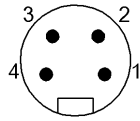

### Mechanical data

Длина кабеля L	60.00 m
Момент затяжки кабельного соединителя	1,5 Нм / 1,5 Нм
Оболочка кабеля, цвет	желтый

### Connector Drawings

I

Конт. 1: черный  
Конт. 2: белый  
Конт. 3: красный  
Конт. 4: зеленый

II

Конт. 1: черный  
Конт. 2: белый  
Конт. 3: красный  
Конт. 4: зеленый