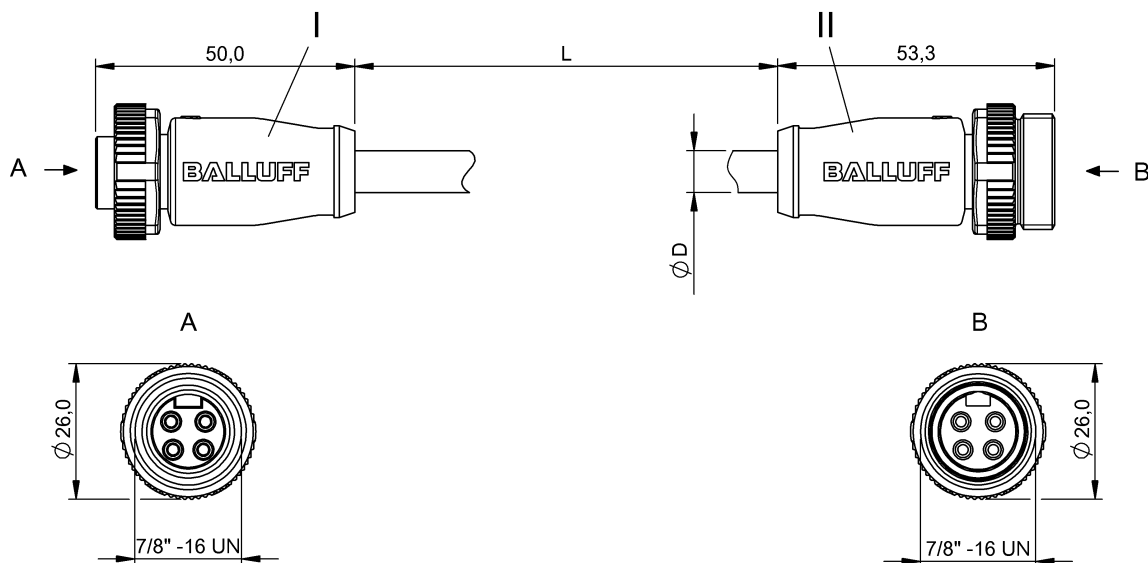

Соединительные провода  
**BCC A314-A314-30-346-VX44W6-600**  
 Код заказа: BCC0CE4

**BALLUFF**

4MT5  
(CYJV CABLE ASSEMBLY)

### Electrical connection

Диаметр кабеля D	10.67 mm ±0.25 mm
Кабель	ПВХ желтый, 60.00 m
Количество проводников	4
Разъем 1	7/8"-Гнездо, прямой, 4--конт.
Разъем 2	7/8"-Штекер, прямой, 4--конт.
Сечение проводника	16 AWG
Система	с бесшовной экструд. оболочкой/с бесшовной экструд. оболочкой

### Electrical data

Номинальный ток (40 °C)	10.0 A
Провод, номинальное напряжение =, макс.	600 V
Провод, номинальное напряжение ~, макс.	600 V
Рабочее напряжение Ub	300 VDC / 300 VAC

### Mechanical data

Длина кабеля L	60.00 m
Момент затяжки кабельного соединителя	1,5 Нм / 1,5 Нм
Оболочка кабеля, цвет	желтый