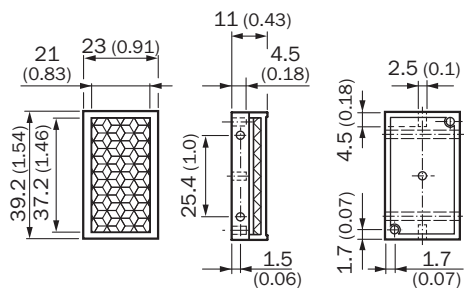

Габаритный чертеж (Размеры, мм)