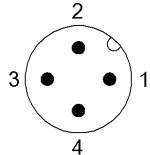

Mechanical data

Длина кабеля L	1.00 m
Момент затяжки кабельного соединителя	0,6 Нм / 0,6 Нм
Оболочка кабеля, цвет	черный

Output/Interface

Переключающий выход	действующий по принципу "исключающего ИЛИ"
---------------------	--------------------------------------------

Remarks

Конструкция кабеля по UL-AWM 20549
Не содержит галоген согласно DIN-VDE 0472 часть 815
Невоспламеняемость по UL FT2
Степень защиты по IEC 60529, только в свинченном состоянии с ответной частью

Connector Drawings

I

Конт. 1: коричневый
Конт. 2: белый
Конт. 3: синий
Конт. 4: черн.
Конт. 5: не занят

II

Конт. 1: коричневый
Конт. 2: белый
Конт. 3: синий
Конт. 4: черн.

Wiring Diagrams