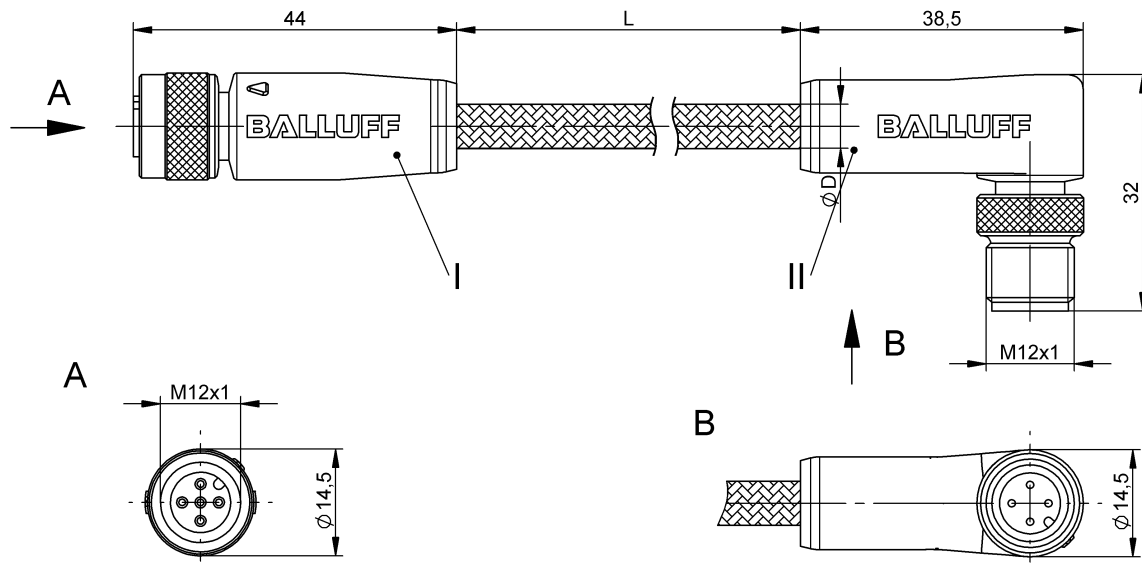

Соединительные провода
BCC W415-W424-3A-304-MW8434-010
 Код заказа: BCC0EKE

BALLUFF

EAC

4MT5
(CYJV CABLE ASSEMBLY)

Electrical connection

Диаметр кабеля D	5.10 mm ±0.20 mm
Кабель	PUR черный, 1.00 m
Кабель, радиус изгиба мин., гибкая прокладка	10 x D
Кабель, радиус изгиба мин., фиксированная прокладка	5 x D
Количество проводников	4
Разъем 1	M12x1-Гнездо, прямой, 5--конт., A-с кодированием
Разъем 2	M12x1-Штекер, угловой, 4--конт., A-с кодированием
Сечение проводника	0.34 mm ²
Система	с бесшовной экструд. оболочкой/с бесшовной экструд. оболочкой
Цвет защитной оболочки	Серебро

Electrical data

Номинальный ток (40 °C)	4.0 A
Рабочее напряжение Ub	250 VDC / 250 VAC

Environmental conditions

Степень защиты	IP65/IP65
Температура кабеля UL, макс., гибкая прокладка	80 °C
Температура кабеля UL, макс., фиксированная прокладка	80 °C
Температура кабеля, гибкая прокладка	-25...90 °C
Температура кабеля, фиксированная прокладка	-50...90 °C

General data

Область применения	очень хорошая мех. прочность
Разрешение на эксплуатацию/конформность	cULus E~ WEEE

Material

Материал держателя контактов	PUR, специальный/PUR, специальный
Материал защитной оболочки	V2A
Материал контактов	Бронза/Латунь
Материал корпуса	PUR, специальный/PUR, специальный
Материал накидной гайки	Латунь с тефлоновым покрытием/ Латунь с тефлоновым покрытием
Материал оболочки кабеля	PUR

Mechanical data

Длина кабеля L	1.00 m
Момент затяжки кабельного соединителя	0,6 Нм / 0,6 Нм
Оболочка кабеля, цвет	черный

Output/Interface

Переключающий выход	действующий по принципу "исключающего ИЛИ"
---------------------	--------------------------------------------