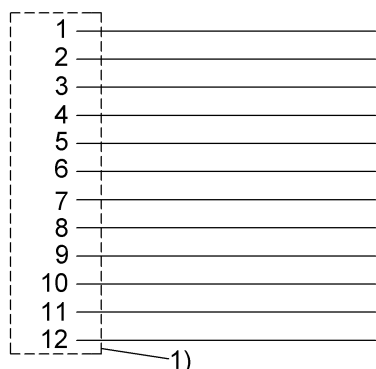

Remarks

Не содержит галогенов
без содержания силикона
Маслостойкий
Не поддерживающий горение
Конструкция кабеля по UL-AWM 21923
Степень защиты по IEC 60529, только в свинченном состоянии с ответной частью

Connector Drawings

- Конт. 1: белый, пара 3
- Конт. 2: коричневый, пара 3
- Конт. 3: зеленый, пара 4
- Конт. 4: желтый, пара 4
- Конт. 5: серый, пара 2
- Конт. 6: розовый, пара 2
- Конт. 7: синий, пара 1
- Конт. 8: красный, пара 1
- Конт. 9: черный, пара 5
- Конт. 10: фиолетовый, пара 5
- Конт. 11: серый/розовый, пара 6
- Конт. 12: красный/синий, пара 6

Wiring Diagrams

1) Экран на накидную гайку