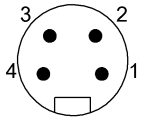

General data

Область применения	Рабочее напряжение
Разрешение на эксплуатацию/ конформность	cULus E~ WEEE

Material

Материал держателя контактов	PUR
Материал контактов	Латунь
Материал корпуса	PUR
Материал накидной гайки	литой под давлением цинковый сплав
Материал оболочки кабеля	ПВХ

Mechanical data

Длина кабеля L	5.00 m
Момент затяжки кабельного соединителя	1,5 Нм
Оболочка кабеля, цвет	желтый

Connector Drawings

Конт. 1: черный
Конт. 2: белый
Конт. 3: красный
Конт. 4: зеленый

Wiring Diagrams