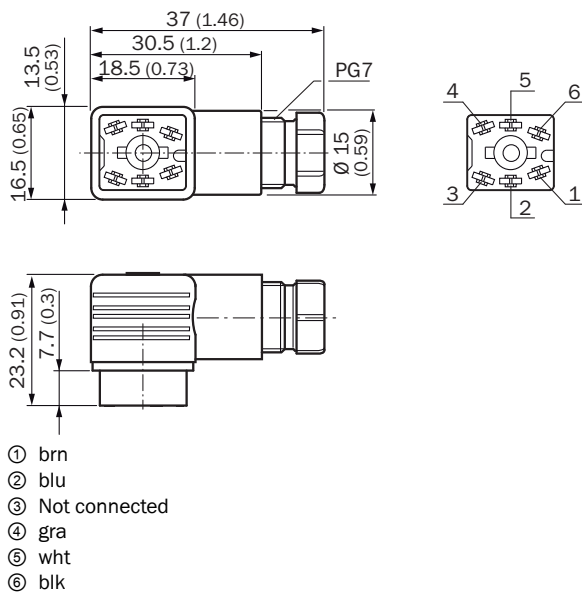

Габаритный чертеж (Размеры, мм)