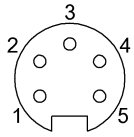

General data

Область применения	Рабочее напряжение
Разрешение на эксплуатацию/ конформность	cULus E~ WEEE

Material

Материал держателя контактов	PUR
Материал контактов	Латунь
Материал корпуса	PUR
Материал накидной гайки	литой под давлением цинковый сплав
Материал оболочки кабеля	ПВХ

Mechanical data

Длина кабеля L	10.00 m
Момент затяжки кабельного соединителя	1,5 Нм
Оболочка кабеля, цвет	желтый

Connector Drawings

Конт. 1: черный

Конт. 2: синий

Конт. 3: зеленый/желтый

Конт. 4: коричневый