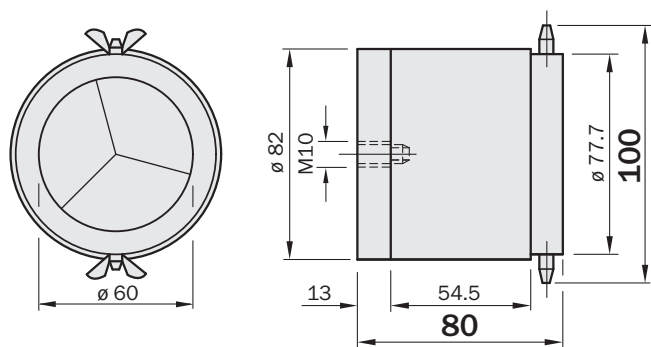

### Технические характеристики

<b>Группа принадлежностей</b>	Отражатели
<b>Серия принадлежностей</b>	Отражатели особой конструкции
<b>Описание</b>	Стеклянный отражатель с одной призмой для максимальной дальности сканирования, фокус = 20 м, привинчиваемый
<b>Диаметр</b>	60 mm
<b>Вид крепления</b>	Привинчиваемый, 1 крепежное отверстие
<b>Диапазон температур при работе</b>	-20 °C ... +65 °C
<b>Материал</b>	Алюминий (анодированный)/стекло

## Габаритный чертеж (Размеры, мм)