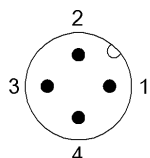

Mechanical data

Длина кабеля L	1.50 m
Момент затяжки кабельного соединителя	0,6 Нм / 0,6 Нм
Оболочка кабеля, цвет	черный

Output/Interface

Переключающий выход	действующий по принципу "исключающего ИЛИ"
---------------------	--

Remarks

Конструкция кабеля по UL-AWM 4535
Не содержит галогенов по IEC 60754
Максимальная температура на наружной оболочке из-за сварочных брызг кратковременно 800°C.
Степень защиты по IEC 60529, только в свинченном состоянии с ответной частью

Connector Drawings

I

Конт. 1: коричневый
Конт. 2: белый
Конт. 3: синий
Конт. 4: черн.
Конт. 5: не занят

II

Конт. 1: коричневый
Конт. 2: белый
Конт. 3: синий
Конт. 4: черн.

Wiring Diagrams