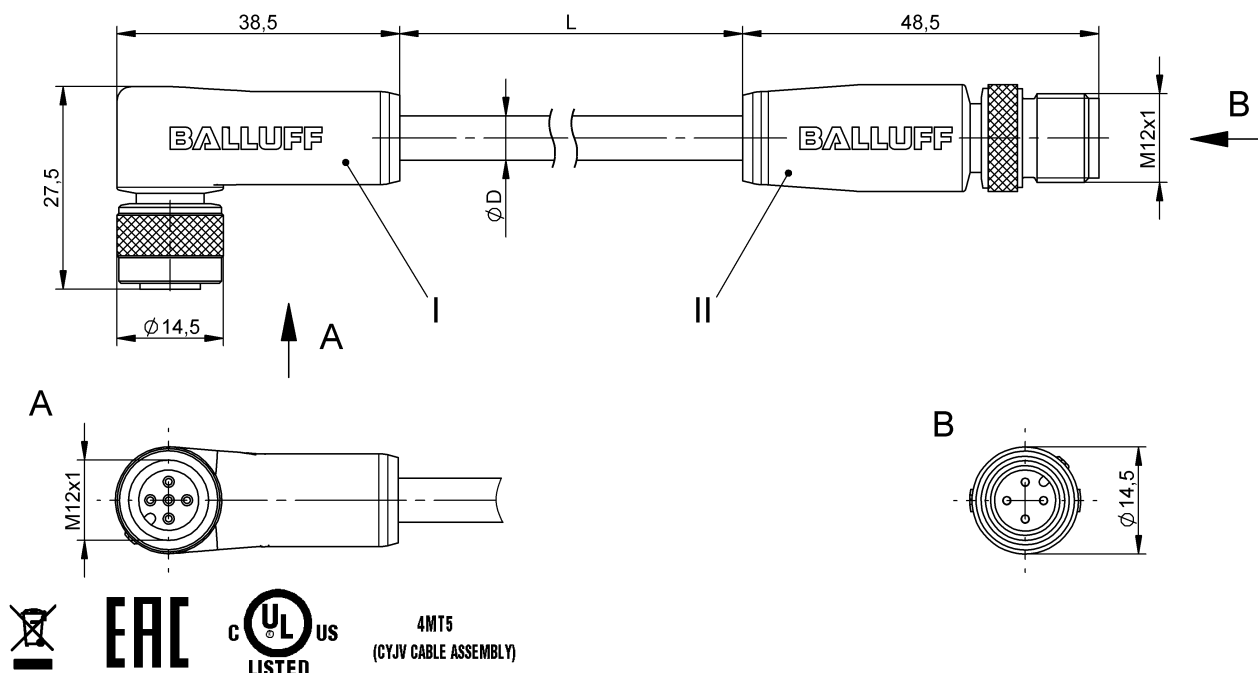

Соединительные провода
BCC W425-W414-3A-304-SW0434-015
 Код заказа: BCC0EUA

BALLUFF

Electrical connection

Диаметр кабеля D	5.70 mm ±0.25 mm
Кабель	Силикон стойкий к сварочным искрам черный, 1.5 m
Кабель, радиус изгиба мин., гибкая прокладка	15 x D
Кабель, радиус изгиба мин., фиксированная прокладка	10 x D
Количество проводников	4
Разъем 1	M12x1-Гнездо, угловой, 5--конт., А-с кодированием
Разъем 2	M12x1-Штекер, прямой, 4--конт., А-с кодированием
Сечение проводника	0.34 mm ²
Система	с бесшовной экструд. оболочкой/с бесшовной экструд. оболочкой

Electrical data

Номинальный ток (40 °C)	4.0 A
Рабочее напряжение Ub	250 VDC / 250 VAC

Environmental conditions

Степень защиты	IP65/IP65
Температура кабеля UL, макс., гибкая прокладка	150 °C
Температура кабеля UL, макс., фиксированная прокладка	150 °C
Температура кабеля, гибкая прокладка	-25...200 °C
Температура кабеля, фиксированная прокладка	-40...200 °C

Mechanical data

Длина кабеля L	1.50 m
Момент затяжки кабельного соединителя	0,6 Нм / 0,6 Нм
Оболочка кабеля, цвет	черный

Output/Interface

Переключающий выход	действующий по принципу "исключающего ИЛИ"
---------------------	--

Remarks

Конструкция кабеля по UL-AWM 4535
Не содержит галогенов по IEC 60754
Максимальная температура на наружной оболочке из-за сварочных брызг кратковременно 800°C.
Степень защиты по IEC 60529, только в свинченном состоянии с ответной частью