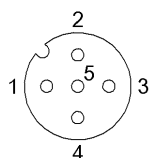

Remarks

Конструкция кабеля по UL-AWM 4535
Не содержит галогенов по IEC 60754
Максимальная температура на наружной оболочке из-за сварочных брызг кратковременно 800°C.
Степень защиты по IEC 60529, только в свинченном состоянии с ответной частью

Connector Drawings

I

Конт. 1: коричневый
Конт. 2: белый
Конт. 3: синий
Конт. 4: черн.
Конт. 5: не занят