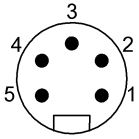

General data

Область применения	Рабочее напряжение
Разрешение на эксплуатацию/конформность	cULus E~ WEEE

Material

Материал держателя контактов	PUR
Материал контактов	Латунь
Материал корпуса	PUR
Материал накидной гайки	литой под давлением цинковый сплав
Материал оболочки кабеля	ПВХ

Mechanical data

Длина кабеля L	15.00 m
Момент затяжки кабельного соединителя	1,5 Нм
Оболочка кабеля, цвет	желтый

Connector Drawings

- Конт. 1: черный
- Конт. 2: синий
- Конт. 3: зеленый/желтый
- Конт. 4: коричневый
- Конт. 5: белый