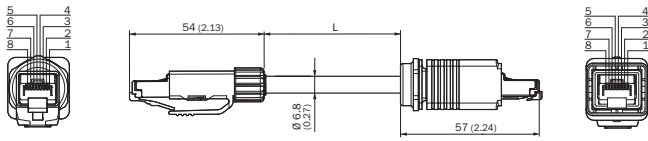

Габаритный чертеж (Размеры, мм)

- ① Белый (зелёный)
- ② Зелёный
- ③ Белый (оранжевый)
- ④ Синий
- ⑤ Белый (голубой)
- ⑥ Оранжевый
- ⑦ Белый (коричневый)
- ⑧ Коричневый