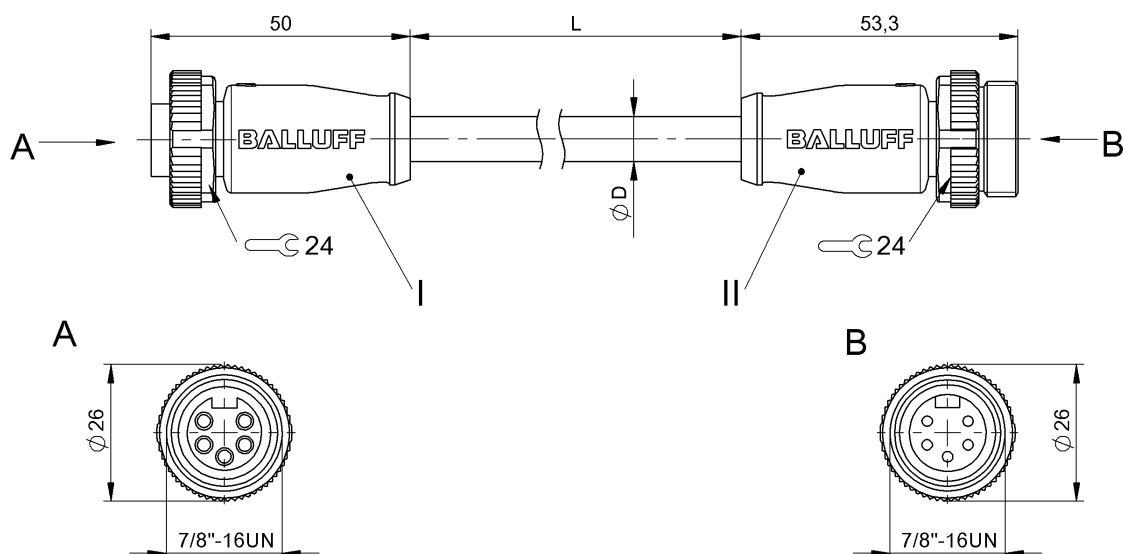

Соединительные провода
BCC A315-A315-30-335-VX45W6-350
 Код заказа: BCC0H92

BALLUFF

4MT5
(CYJV CABLE ASSEMBLY)

Electrical connection

Диаметр кабеля D	12.58 mm ±0.25 mm
Кабель	ПВХ желтый, 35.00 m
Количество проводников	5
Разъем 1	7/8"-Гнездо, прямой, 5--конт.
Разъем 2	7/8"-Штекер, прямой, 5--конт.
Сечение проводника	16 AWG
Система	с бесшовной экструд. оболочкой/с бесшовной экструд. оболочкой

Electrical data

Номинальный ток (40 °C)	9.0 A
Провод, номинальное напряжение =, макс.	600 V
Провод, номинальное напряжение ~, макс.	600 V
Рабочее напряжение Ub	300 VDC / 300 VAC

Environmental conditions

Степень защиты	IP67, IP68/IP67, IP68
Температура кабеля, фиксированная прокладка	-40...105 °C

Remarks

Простой кабель: ПВХ, допуск UL, 16/5 ST00W/ST00W CSA 105°C 600 В
 Степень защиты по IEC 60529, только в свинченном состоянии с ответной частью

Mechanical data

Длина кабеля L	35.00 m
Момент затяжки кабельного соединителя	1,5 Нм / 1,5 Нм
Оболочка кабеля, цвет	желтый

Connector Drawings

II

Конт. 1: черный

Конт. 2: синий

Конт. 3: зеленый/желтый

Конт. 4: коричневый