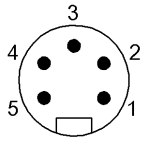

General data

Разрешение на эксплуатацию/ конформность	cULus E~ WEEE
---	---------------------

Material

Материал держателя контактов	PUR/PUR
Материал контактов	Латунь/Латунь
Материал корпуса	PUR/PUR
Материал накидной гайки	литой под давлением цинковый сплав/литой под давлением цинковый сплав
Материал оболочки кабеля	ПВХ

Mechanical data

Длина кабеля L	35.00 m
Момент затяжки кабельного соединителя	1,5 Нм / 1,5 Нм
Оболочка кабеля, цвет	желтый

Connector Drawings

II

Конт. 1: черный

Конт. 2: синий

Конт. 3: зеленый/желтый

Конт. 4: коричневый