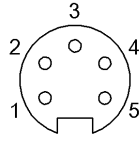

Connector Drawings

II

Конт. 1: черный

Конт. 2: синий

Конт. 3: зеленый/желтый

Конт. 4: коричневый

Конт. 5: белый

I

Конт. 1: черный

Конт. 2: синий

Конт. 3: зеленый/желтый

Конт. 4: коричневый

Конт. 5: белый

Wiring Diagrams