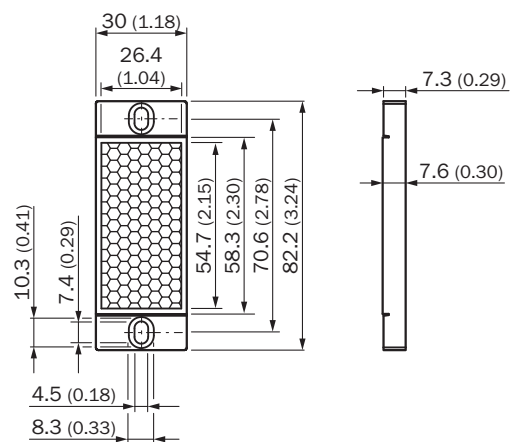

Габаритный чертеж (Размеры, мм)