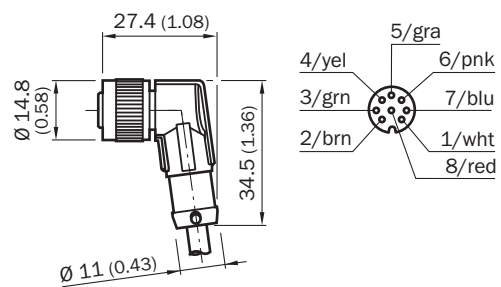

Габаритный чертеж (Размеры, мм)