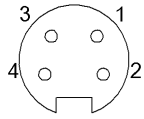

Connector Drawings