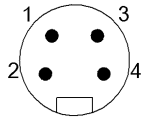

Connector Drawings