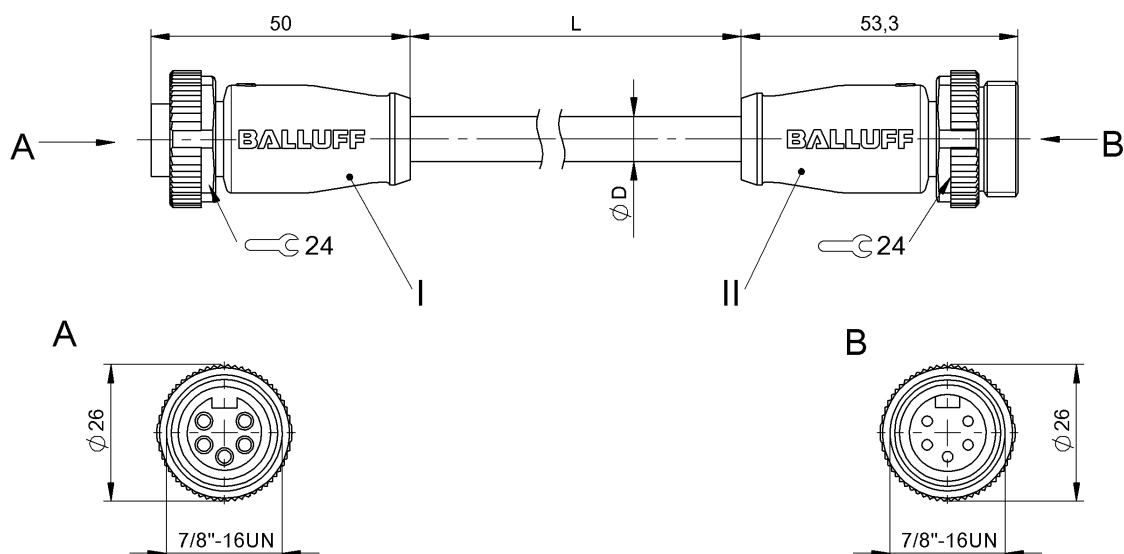

Соединительные провода  
**BCC A315-A315-30-335-VX45W6-006**  
 Код заказа: BCC09CZ

**BALLUFF**

4MT5  
(CYJV CABLE ASSEMBLY)

### Electrical connection

Диаметр кабеля D	12.58 mm ±0.25 mm
Кабель	ПВХ желтый, 0.60 m
Количество проводников	5
Разъем 1	7/8"-Гнездо, прямой, 5--конт.
Разъем 2	7/8"-Штекер, прямой, 5--конт.
Сечение проводника	16 AWG
Система	с бесшовной экструд. оболочкой/с бесшовной экструд. оболочкой

### Electrical data

Номинальный ток (40 °C)	9.0 A
Провод, номинальное напряжение =, макс.	600 V
Провод, номинальное напряжение ~, макс.	600 V
Рабочее напряжение Ub	300 VDC / 300 VAC

### Mechanical data

Длина кабеля L	0.60 m
Момент затяжки кабельного соединителя	1,5 Нм / 1,5 Нм
Оболочка кабеля, цвет	желтый