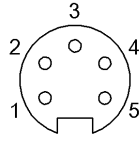

### Mechanical data

Длина кабеля L	0.60 m
Момент затяжки кабельного соединителя	1,5 Нм / 1,5 Нм
Оболочка кабеля, цвет	желтый

## Connector Drawings

II

Конт. 1: черный

Конт. 2: синий

Конт. 3: зеленый/желтый

Конт. 4: коричневый

Конт. 5: белый

I