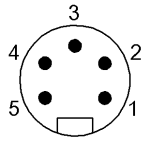

Connector Drawings

II

Конт. 1: черный

Конт. 2: синий

Конт. 3: зеленый/желтый

Конт. 4: коричневый

Конт. 5: белый