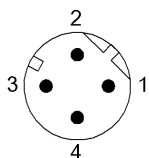

Remarks

Конструкция кабеля по UL CMX Outdoor или AWM Style 2463
Степень защиты по IEC 60529, только в свинченном состоянии с ответной частью
360° экранирование на гайке с прямой накаткой

Connector Drawings

I, II

- Конт. 1: белый/оранжевый
- Конт. 2: белый/зеленый
- Конт. 3: оранжевый
- Конт. 4: зеленый