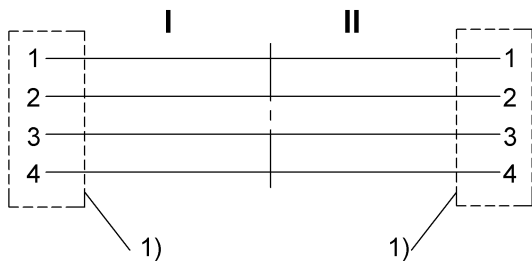

## Mechanical data

Длина кабеля L	70.00 m
Момент затяжки кабельного соединителя	0,6 Нм / 0,6 Нм
Оболочка кабеля, цвет	красный
Свойства кабеля	пригодность для тяговых цепей

Remarks

Конструкция кабеля по UL CMX Outdoor или AWM Style 2463  
Степень защиты по IEC 60529, только в свинченном состоянии с ответной частью  
360° экранирование на гайке с прямой накаткой

Connector Drawings

I, II

- Конт. 1: белый/оранжевый
- Конт. 2: белый/зеленый
- Конт. 3: оранжевый
- Конт. 4: зеленый

Wiring Diagrams

1) Экран на накидную гайку