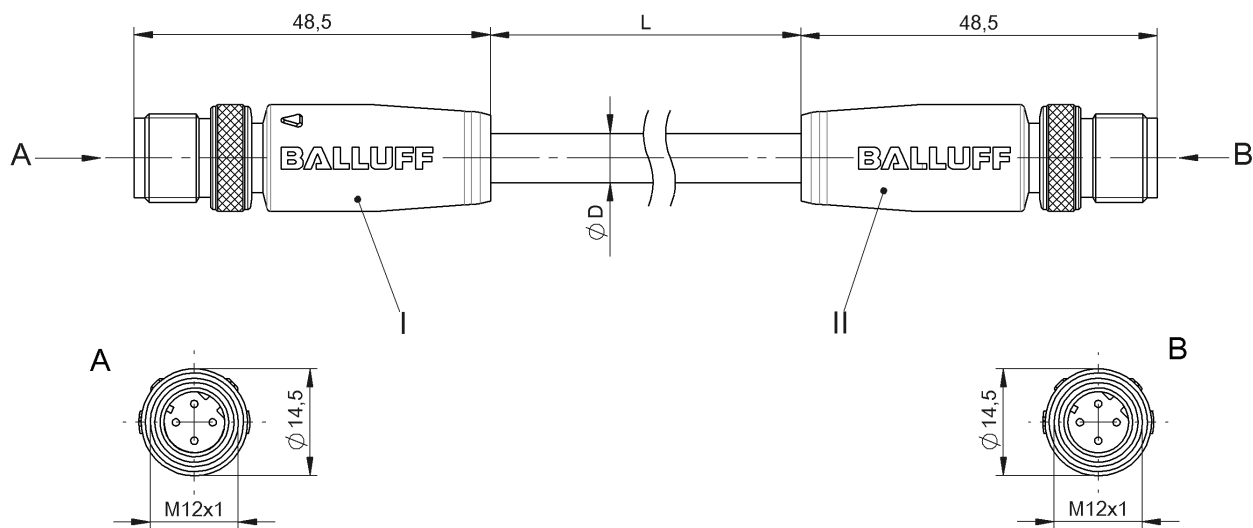

Соединительные провода  
**BCC M414-M414-6D-338-ES24N9-700**  
 Код заказа: BCC0KW2

## Electrical connection

Диаметр кабеля D	6.10 mm ±0.25 mm
Кабели, указание	Ethernet, CAT 5E
Кабель	TPE экранир. красный, 70 м, пригодность для тяговых цепей
Кабель, радиус изгиба мин., гибкая прокладка	10 x D
Кабель, циклы изгиба, мин	10 млн.
Количество проводников	4
Разъем 1	M12x1-Штекер, прямой, 4--конт., D-с кодированием
Разъем 2	M12x1-Штекер, прямой, 4--конт., D-с кодированием
Сечение проводника	24 AWG
Система	с бесшовной экструд. оболочкой/с бесшовной экструд. оболочкой

## Electrical data

Номинальный ток (40 °C)	4.0 A
Провод, номинальное напряжение =, макс.	600 V
Провод, номинальное напряжение ~, макс.	600 V
Производственная мощность	13,5 пФ/фут
Рабочее напряжение Ub	250 VDC / 250 VAC
Скорость передачи	10...100 Mbit/s
Сопrotивление проводника	≤ 26,0 Ом/1000 фт
Сопrotивление связи, макс.	100 Ом ±15 Ом
Структура проводников	2x2 витые пары

## Mechanical data

Длина кабеля L	70.00 m
Момент затяжки кабельного соединителя	0,6 Нм / 0,6 Нм
Оболочка кабеля, цвет	красный
Свойства кабеля	пригодность для тяговых цепей

Remarks

Конструкция кабеля по UL CMX Outdoor или AWM Style 2463  
Степень защиты по IEC 60529, только в свинченном состоянии с ответной частью  
360° экранирование на гайке с прямой накаткой