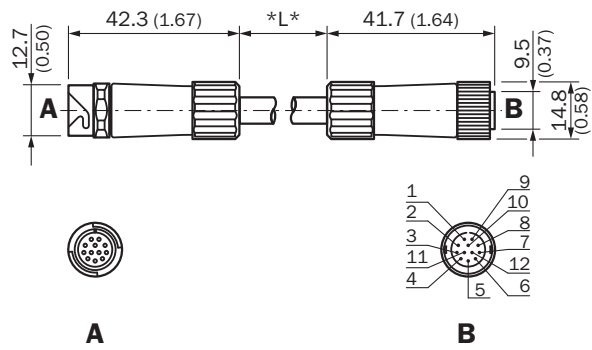

Габаритный чертеж (Размеры, мм)

DSL-1212-G05M DOL-1212-G05M