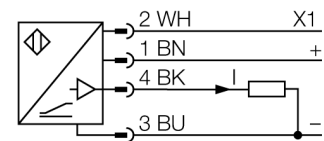

Схема подключения

Принцип действия

Ультразвуковые датчики детектируют множество различных объектов бесконтактным способом с помощью ультразвуковых волн. Не имеет значения, является ли объект прозрачным или светонепроницаемым, металлическим или неметаллическим, имеет ли жидкую, твердую или порошкообразную консистенцию. Даже условия окружающей среды, такие как капельный туман, пыль или дождь, также практически не влияют на функционирование датчиков.