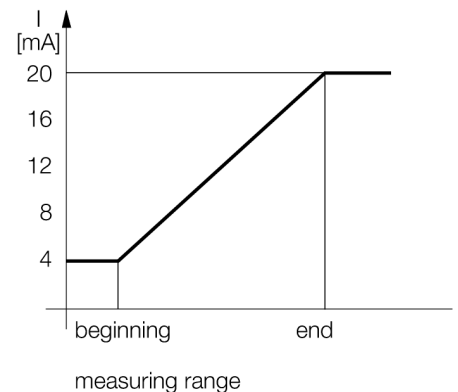

Тип	T30UX1CQ8
Идент. №	3080491
Диапазон	250...3000 мм
Ультразвуковая частота	114 кГц
Повторяемость	≤ ± 1.5 мм
Длины кромок номинального привода	100 мм
Рабочее напряжение	10...30 В =
Сопротивление нагрузки	≤ 1000 Ом
Время отклика типовое	135 мс
Задержка готовности	500 мс
Токовый выход	4...20 мА
Гистерезис	≤ 4 мм
Защита от короткого замыкания	да/ Циклический
Защита от обратной полярности	Полный
Защита от обрыва	да
Конструкция	Цилиндр с резьбой, T30U
Направление излучения	прямой
Размеры	45 x Ø 40 мм
Материал корпуса	Пластмасса, Полиэстер
Материал звукового преобразователя	пластмасса, эпоксидная смола и полиуретан
Электрическое подключение	Разъем, M12 x 1
Степень защиты	IP67
Температура окружающей среды	-40...+70 °C
Approvals	Сертификация CE, cULus
Индикатор рабочего напряжения	светодиод
Object detected	LED, красный