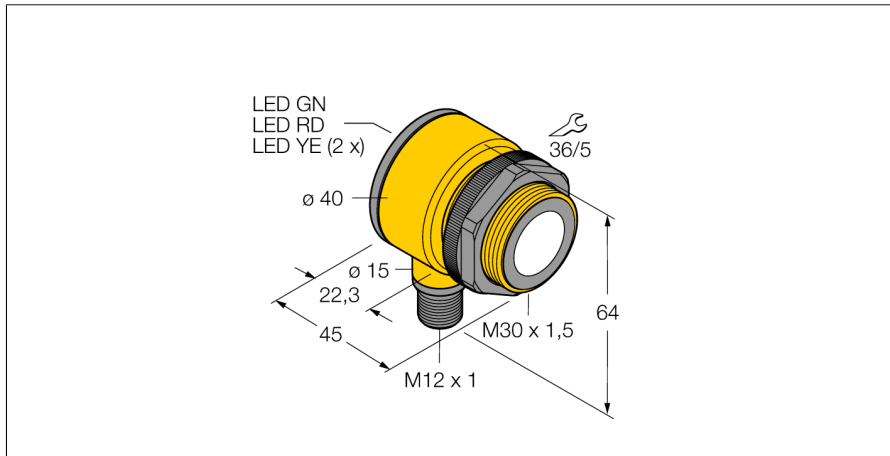

**Ультразвуковой датчик  
диффузионный датчик  
T30UX1CQ8**

- Компактное исполнение
- Кабельная вилка M12 x 1, 4-конт.
- Аналоговый выход 4...20 мА
- Время отклика настраивается
- Интегрированная температурная компенсация
- Выбор диапазона кнопкой обучения
- Зона отсутствия приема: 30 мм
- Диапазон: 300 мм

<b>Тип</b>	T30UX1CQ8
<b>Идент. №</b>	3080491
<b>Диапазон</b>	250...3000 мм
Ультразвуковая частота	114 кГц
Повторяемость	≤ ± 1.5 мм
Длины кромок номинального привода	100 мм
<b>Рабочее напряжение</b>	10...30 В =
Сопротивление нагрузки	≤ 1000 Ом
Время отклика типовое	135 мс
Задержка готовности	500 мс
Токовый выход	4...20 мА
Гистерезис	≤ 4 мм
Защита от короткого замыкания	да/ Циклический
Защита от обратной полярности	Полный
Защита от обрыва	да
<b>Конструкция</b>	Цилиндр с резьбой, T30U
Направление излучения	прямой
Размеры	45 x Ø 40 мм
Материал корпуса	Пластмасса, Полиэстер
Материал звукового преобразователя	пластмасса, эпоксидная смола и полиуретан
Электрическое подключение	Разъем, M12 x 1
Степень защиты	IP67
Температура окружающей среды	-40...+70 °C
Approvals	Сертификация CE, cULus
<b>Индикатор рабочего напряжения</b>	светодиод
Object detected	LED, красный

Ультразвуковой датчик  
диффузионный датчик  
T30UX1CQ8

Аксессуары

Наименование	Идент. №		Чертеж с размерами
SMB30A	3032723	Монтажный кронштейн, прямоугольный, нерж. сталь, для датчиков с резьбой 30 мм	
SMB30FAM10	3011185	Монтажный кронштейн, нерж. сталь, для резьбы M10 x 1.5, длина резьбы 30 мм	
SMB30SC	3052521	Монтажный зажим, PBT черн., для датчиков с резьбой 30 мм, поворотный	