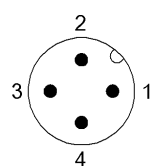

Remarks

Конструкция кабеля по UL-AWM 20549
Не содержит галоген согласно DIN-VDE 0472 часть 815
без содержания силикона
Невоспламеняемость по UL FT2
Степень защиты по IEC 60529, только в свинченном состоянии с ответной частью
360° экранирование на гайке с прямой накаткой

Connector Drawings

II

Конт. 1: коричневый
Конт. 2: белый
Конт. 3: синий
Конт. 4: черн.