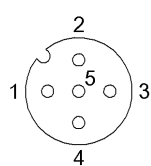

Mechanical data

Длина кабеля L	2.50 m
Момент затяжки кабельного соединителя	0,6 Nm / 0,6 Nm
Оболочка кабеля, цвет	черный
Свойства кабеля	пригодность для тяговых цепей
Скорость перемещения, макс., тяговая цепь	200 m/min
Ускорение, макс., тяговая цепь	5 m/s ²
Ход перемещения по вертикали, макс., тяговая цепь	2 m
Ход перемещения по горизонтали, макс., тяговая цепь	5 m

Remarks

Конструкция кабеля по UL-AWM 20549
Не содержит галоген согласно DIN-VDE 0472 часть 815
без содержания силикона
Невоспламеняемость по UL FT2
Степень защиты по IEC 60529, только в свинченном состоянии с ответной частью
360° экранирование на гайке с прямой накаткой

Connector Drawings

II

Конт. 1: коричневый
Конт. 2: белый
Конт. 3: синий
Конт. 4: черн.

I

Конт. 1: коричневый
Конт. 2: белый
Конт. 3: синий
Конт. 4: черн.
Конт. 5: не занят

Wiring Diagrams

1) Экран на накидную гайку