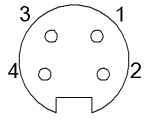

Connector Drawings