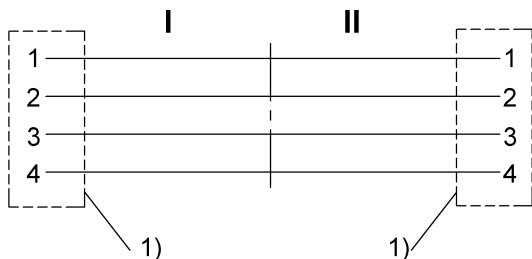

Remarks

Конструкция кабеля по UL CMX Outdoor или AWM Style 2463
Степень защиты по IEC 60529, только в свинченном состоянии с ответной частью
360° экранирование на гайке с прямой накаткой

Connector Drawings

I, II

- Конт. 1: белый/оранжевый
- Конт. 2: белый/зеленый
- Конт. 3: оранжевый
- Конт. 4: зеленый

Wiring Diagrams

1) Экран на накидную гайку