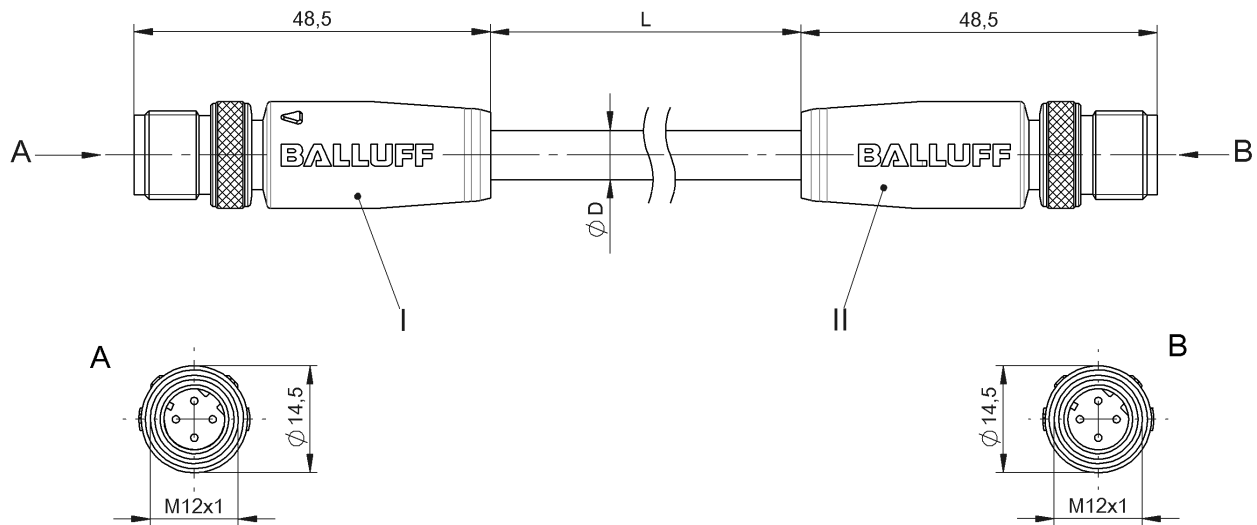

Соединительные провода  
**BCC M414-M414-6D-338-ES64N9-040**  
 Код заказа: BCC0FC8

## Electrical connection

Диаметр кабеля D	6.10 mm ±0.25 mm
Кабели, указание	Ethernet, CAT 5E
Кабель	TPE экранир. бирюзовый, 4 м, пригодность для тяговых цепей
Кабель, радиус изгиба мин., гибкая прокладка	10 x D
Кабель, циклы изгиба, мин	10 млн.
Количество проводников	4
Разъем 1	M12x1-Штекер, прямой, 4--конт., D-с кодированием
Разъем 2	M12x1-Штекер, прямой, 4--конт., D-с кодированием
Сечение проводника	24 AWG
Система	с бесшовной экструд. оболочкой/с бесшовной экструд. оболочкой

## Electrical data

Номинальный ток (40 °C)	4.0 A
Провод, номинальное напряжение =, макс.	600 V
Провод, номинальное напряжение ~, макс.	600 V
Производственная мощность	13,5 пФ/фут
Рабочее напряжение Ub	250 VDC / 250 VAC
Скорость передачи	10...100 Mbit/s
Сопrotивление проводника	≤ 26,0 Ом/1000 фт
Сопrotивление связи, макс.	100 Ом ±15 Ом
Структура проводников	2x2 витые пары

## Mechanical data

Длина кабеля L	4.00 m
Момент затяжки кабельного соединителя	0,6 Нм / 0,6 Нм
Оболочка кабеля, цвет	бирюзовый
Свойства кабеля	пригодность для тяговых цепей

Remarks

Конструкция кабеля по UL CMX Outdoor или AWM Style 2463  
Степень защиты по IEC 60529, только в свинченном состоянии с ответной частью  
360° экранирование на гайке с прямой накаткой