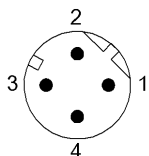

Mechanical data

Длина кабеля L	0.60 m
Момент затяжки кабельного соединителя	0,6 Нм / 0,6 Нм
Оболочка кабеля, цвет	зеленый
Свойства кабеля	пригодность для тяговых цепей

Скорость перемещения, макс., тяговая цепь	200 m/min
Ускорение, макс., тяговая цепь	2 m/s²
Ход перемещения по вертикали, макс., тяговая цепь	5 м
Ход перемещения по горизонтали, макс., тяговая цепь	5 м

Remarks

Конструкция кабеля по UL-AWM 20236
Не содержит галоген согласно DIN-VDE 0472 часть 815
без содержания силикона
Невоспламеняемость по FT1
Степень защиты по IEC 60529 или ISO 20653, только в свинченном состоянии с ответной частью.

Connector Drawings

I, II

Конт. 1: желтый

Конт. 2: белый

Конт. 3: оранжевый

Конт. 4: синий