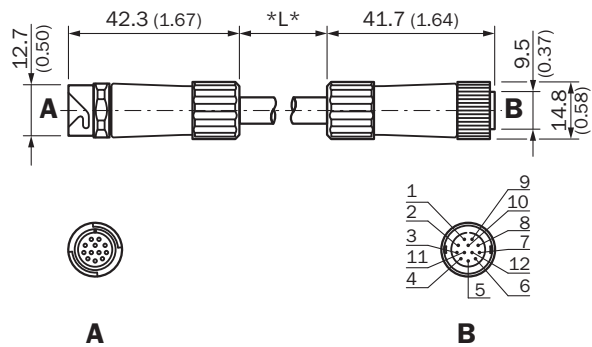

Габаритный чертеж (Размеры, мм)

DSL-1212-G05M DOL-1212-G05M