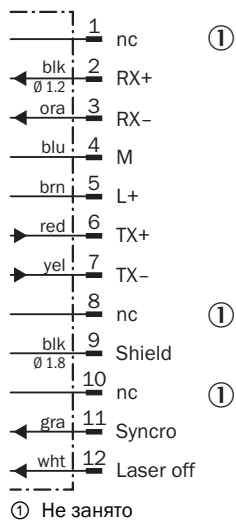

Anschlusschema