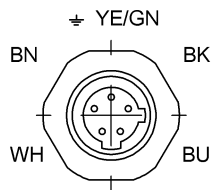

Кулачковые выключатели
BNS 816-B02-WO-12-602-11-S80R
 Код заказа: BNS04Y8

BALLUFF

Range/Distance

Дальность действия 2 мм

Надежная дальность срабатывания Sa 1-2. Точка переключения: 1.6 мм
 Расчетный промежуток срабатывания Sn 1-2. Точка переключения: 2.0 мм

Connector Drawings

Вид в сторону штекера

Wiring Diagrams