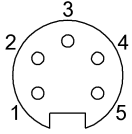

General data

Область применения	Рабочее напряжение
Разрешение на эксплуатацию/ конформность	cULus E~ WEEE

Material

Материал держателя контактов	PUR
Материал контактов	Латунь
Материал корпуса	PUR
Материал накидной гайки	литой под давлением цинковый сплав
Материал оболочки кабеля	ПВХ

Mechanical data

Длина кабеля L	2.00 m
Момент затяжки кабельного соединителя	1,5 Нм
Оболочка кабеля, цвет	желтый

Connector Drawings

- Конт. 1: черный
- Конт. 2: синий
- Конт. 3: зеленый/желтый
- Конт. 4: коричневый
- Конт. 5: белый