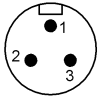

General data

Разрешение на эксплуатацию/ конформность	cULus E~ WEEE
---	---------------------

Material

Материал держателя контактов	PUR
Материал контактов	Латунь
Материал корпуса	PUR
Материал накидной гайки	литой под давлением цинковый сплав
Материал оболочки кабеля	ПВХ

Mechanical data

Длина кабеля L	5.00 m
Момент затяжки кабельного соединителя	1,5 Нм
Оболочка кабеля, цвет	желтый

Connector Drawings

Конт. 1: зеленый

Конт. 2: черный

Конт. 3: белый

Wiring Diagrams

1 _____