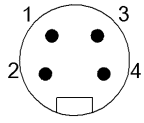

Connector Drawings