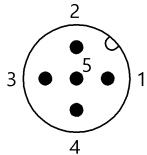

Материал оболочки кабеля, указание экранир.

Mechanical data

Длина кабеля L	5.00 m
Момент затяжки кабельного соединителя	0,6 Нм
Оболочка кабеля, цвет	серый

Remarks

Конструкция кабеля по CMG 75°C или CL2
Невоспламеняемость по UL 1685 (CSA FT4)
Степень защиты по IEC 60529 или ISO 20653, только в свинченном состоянии с ответной частью.

Connector Drawings

- Конт. 1: экран
- Конт. 2: красный, пара 1
- Конт. 3: черный, пара 1
- Конт. 4: белый, пара 2
- Конт. 5: синий, пара 2