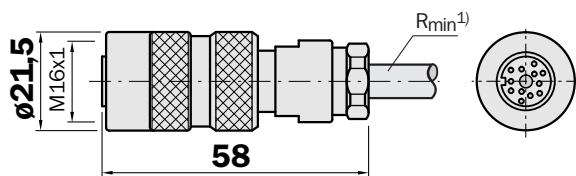

### Технические характеристики

<b>Группа принадлежностей</b>	Разъемы и кабели
<b>Серия принадлежностей</b>	Соединительные кабели
<b>Вид разъема, конец А</b>	Разъём "мама", M16, 12-контактный, прямой
<b>Вид разъема, конец В</b>	Свободный конец кабеля
<b>Кабель</b>	5 m
<b>Диаметр провода</b>	Ø 7,5 mm
<b>Сечение провода</b>	0,25 mm <sup>2</sup>
<b>Экранирование</b>	Без экрана
<b>Тип защиты</b>	IP67

## Габаритный чертёж (Размеры, мм)