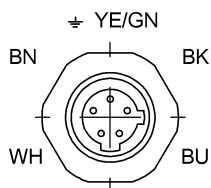

Кулачковые выключатели
BNS 816-B06-TOB-08-650-11-S80S
 Код заказа: BNS0495

BALLUFF

Range/Distance

Дальность действия 1,1 мм

Надежная дальность срабатывания 1-6. Точка переключения: 0.9
 Sa мм
 Расчетный промежуток 1-6. Точка переключения: 1.1
 срабатывания S_n мм

Connector Drawings

Вид в сторону штекера

Wiring Diagrams