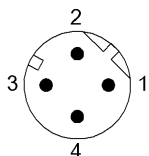

Mechanical data

Длина кабеля L	15.00 m
Момент затяжки кабельного соединителя	0,6 Нм / 0,6 Нм
Оболочка кабеля, цвет	зеленый
Свойства кабеля	пригодность для тяговых цепей

Скорость перемещения, макс., тяговая цепь	200 m/min
Ускорение, макс., тяговая цепь	2 m/s ²
Ход перемещения по вертикали, макс., тяговая цепь	5 м
Ход перемещения по горизонтали, макс., тяговая цепь	5 м

Remarks

Конструкция кабеля по UL-AWM 20236

Не содержит галоген согласно DIN-VDE 0472 часть 815

без содержания силикона

Невоспламеняемость по FT1

Степень защиты по IEC 60529 или ISO 20653, только в свинченном состоянии с ответной частью.

Connector Drawings

I, II

Конт. 1: желтый

Конт. 2: белый

Конт. 3: оранжевый

Конт. 4: синий

Wiring Diagrams

1) Экран на накидную гайку