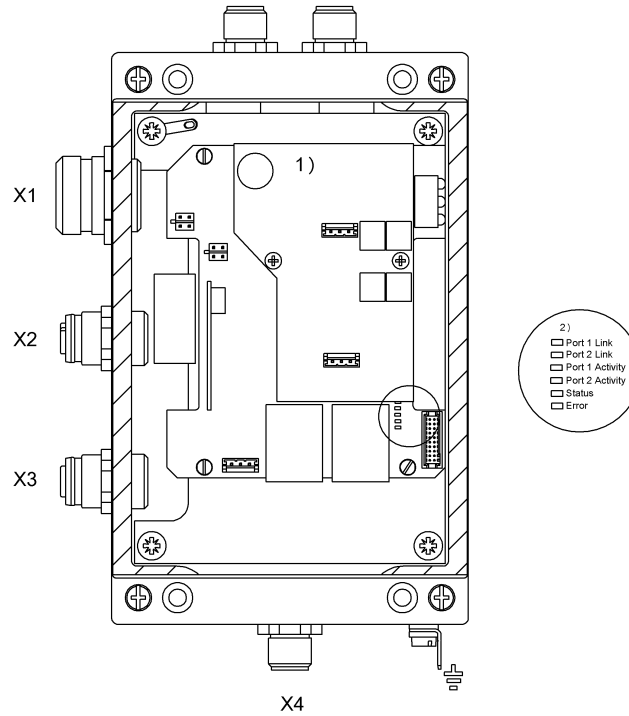

General data

EN 55011	Гр. 1, класс A
Разрешение на эксплуатацию/конформность	CE cULus WEEE

Material

Материал	не определен
Материал корпуса	Алюминий, Литые под давлением

Mechanical data

Размеры	100 x 60 x 160 мм
Снаряженная масса	1080.00 g

Connector Drawings

- 1) Вид в направлении вставки
 2) Штекер 5-конт./ функция

- 1) Вид в направлении вставки
 2) Гнездо 4-конт./ функция
 3) Кодировка D

- 1) Вид в направлении вставки
 2) Сервисный интерфейс RS232
 3) Штекер 4-конт./ функция

Help Views

- 1) Вид внутри
- 2) функциональные индикаторы