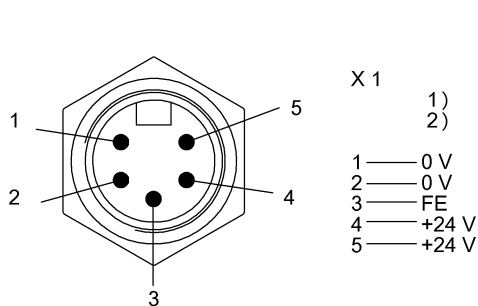

General data

EN 55011	Гр. 1, класс A
Разрешение на эксплуатацию/конформность	CE cULus WEEE

Material

Материал	не определен
Материал корпуса	Алюминий, Литые под давлением

Mechanical data

Размеры	100 x 60 x 160 мм
Снаряженная масса	1080.00 g

Connector Drawings

- 1) Вид в направлении вставки
 2) Штекер 5-конт./ функция

- 1) Вид в направлении вставки
 2) Гнездо 4-конт./ функция
 3) Кодировка D

- 1) Вид в направлении вставки
 2) Сервисный интерфейс RS232
 3) Штекер 4-конт./ функция