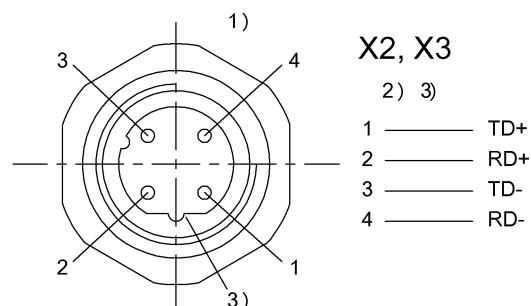

Connector Drawings

- 1) Вид в направлении вставки
 2) Штекер 5-конт./ функция

- 1) Вид в направлении вставки
 2) Гнездо 4-конт./ функция
 3) Кодировка D

- 1) Вид в направлении вставки
 2) Сервисный интерфейс RS232
 3) Штекер 4-конт./ функция

Help Views

- 1) Вид внутри
- 2) функциональные индикаторы