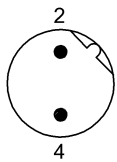

Провода с разъемами
BCC M412-0000-2B-031-PS72N1-150
Код заказа: BCC0HUH

BALLUFF

Mechanical data

Длина кабеля L	15.00 m
Момент затяжки кабельного соединителя	0,6 Нм
Оболочка кабеля, цвет	фиолетовый

Свойства кабеля

Скорость перемещения, макс., тяговая цепь	пригодность для тяговых цепей 330 m/min
Ускорение, макс., тяговая цепь	10 m/s²
Ход перемещения по горизонтали, макс., тяговая цепь	5 м

Remarks

Конструкция кабеля по UL-AWM 20236
Не содержит галогенов
без содержания силикона
Невоспламеняемость по FT1
Степень защиты по IEC 60529, только в свинченном состоянии с ответной частью

Connector Drawings

Конт. 2: зеленый
Конт. 4: красный