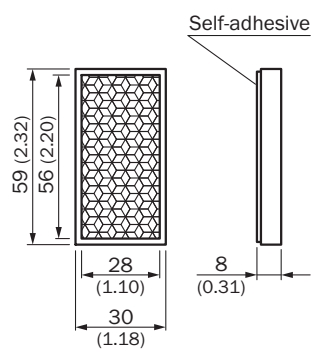

Габаритный чертеж (Размеры, мм)