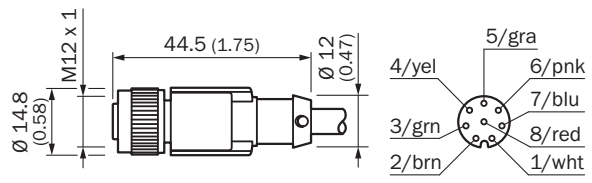

Габаритный чертеж (Размеры, мм)