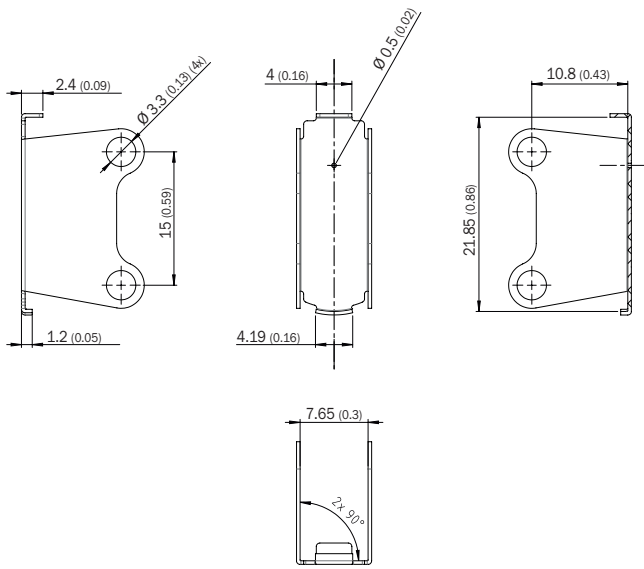

Габаритный чертеж (Размеры, мм)