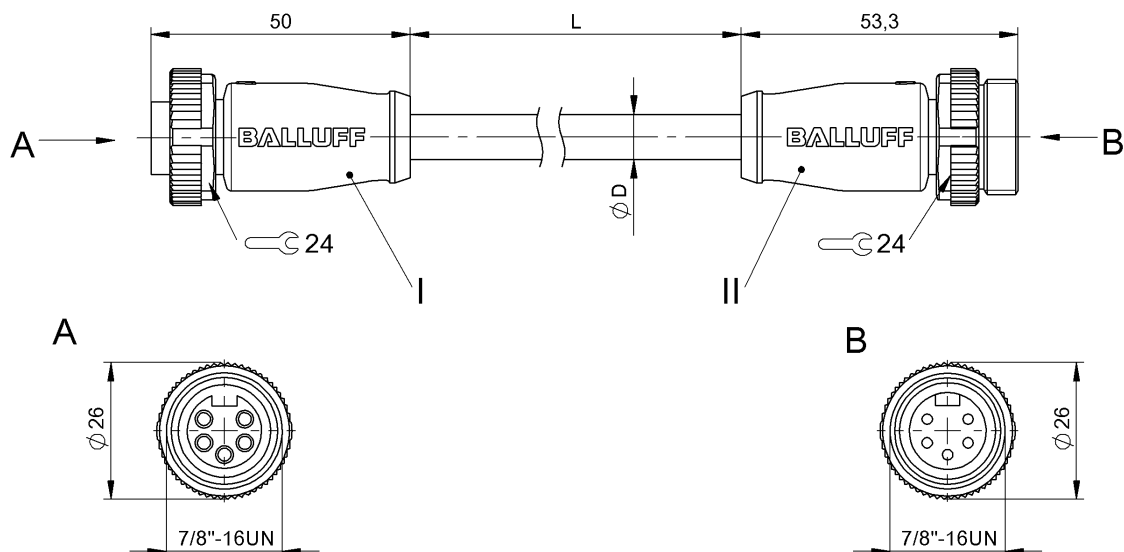

Соединительные провода
BCC A315-A315-30-335-VX45W6-200
 Код заказа: BCC09E4

BALLUFF

4MT5
(CYJV CABLE ASSEMBLY)

Electrical connection

Диаметр кабеля D	12.58 mm ±0.25 mm
Кабель	ПВХ желтый, 20.00 m
Количество проводников	5
Разъем 1	7/8"-Гнездо, прямой, 5--конт.
Разъем 2	7/8"-Штекер, прямой, 5--конт.
Сечение проводника	16 AWG
Система	с бесшовной экструд. оболочкой/с бесшовной экструд. оболочкой

Electrical data

Номинальный ток (40 °C)	9.0 A
Провод, номинальное напряжение =, макс.	600 V
Провод, номинальное напряжение ~, макс.	600 V
Рабочее напряжение Ub	300 VDC / 300 VAC

Environmental conditions

Степень защиты	IP67, IP68/IP67, IP68
Температура кабеля, фиксированная прокладка	-40...105 °C

Remarks

Простой кабель: ПВХ, допуск UL, 16/5 STOOW/STOOW CSA 105°C 600 В
 Степень защиты по IEC 60529, только в свинченном состоянии с ответной частью

Mechanical data

Длина кабеля L	20.00 m
Момент затяжки кабельного соединителя	1,5 Нм / 1,5 Нм
Оболочка кабеля, цвет	желтый

Connector Drawings

I

Конт. 1: черный

Конт. 2: синий

Конт. 3: зеленый/желтый

Конт. 4: коричневый