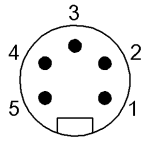

Mechanical data

Длина кабеля L	20.00 m
Момент затяжки кабельного соединителя	1,5 Нм / 1,5 Нм
Оболочка кабеля, цвет	желтый

Connector Drawings

I

Конт. 1: черный

Конт. 2: синий

Конт. 3: зеленый/желтый

Конт. 4: коричневый

Конт. 5: белый

II

Конт. 1: черный

Конт. 2: синий

Конт. 3: зеленый/желтый

Конт. 4: коричневый

Конт. 5: белый

Wiring Diagrams