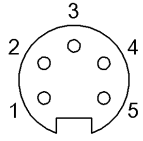

General data

Разрешение на эксплуатацию/ конформность	cULus E~ WEEE
---	---------------------

Material

Материал держателя контактов	PUR/PUR
Материал контактов	Латунь/Латунь
Материал корпуса	PUR/PUR
Материал накидной гайки	литой под давлением цинковый сплав/литой под давлением цинковый сплав
Материал оболочки кабеля	ПВХ

Mechanical data

Длина кабеля L	20.00 m
Момент затяжки кабельного соединителя	1,5 Нм / 1,5 Нм
Оболочка кабеля, цвет	желтый

Connector Drawings

I

Конт. 1: черный

Конт. 2: синий

Конт. 3: зеленый/желтый

Конт. 4: коричневый