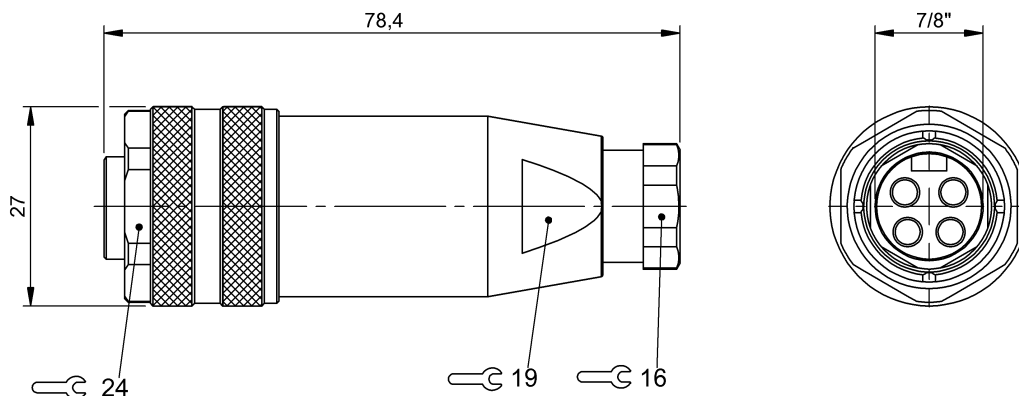

Сборные штекерные соединители
BCC A334-0000-10-000-51X4A5-000
Код заказа: BCC0706

BALLUFF

Basic features

Разрешение на эксплуатацию/ конформность	E- cURus WEEE

Electrical connection

Диаметр кабеля D	6...8 mm
Количество подключаемых контактов	4
Разъем	7/8"-16 UN-Гнездо, прямой, 4- конт.
Система	сборный

Electrical data

Номинальный ток (40 °C)	9.0 A
Рабочее напряжение U_b	600 VDC / 600 VAC

Remarks

Степень защиты по IEC 60529, только в свинченном состоянии с ответной частью

Environmental conditions

Степень защиты	IP67
Температура окружающей среды	-25...85 °C

Material

Материал держателя контактов	PUR, PA
Материал контактов	Латунь
Материал корпуса	PBT
Материал накидной гайки	литой под давлением цинковый сплав

Mechanical data

Крепление выводов	Винтовые клеммы
Момент затяжки кабельного соединителя	1,5 Нм
Сечение в месте соединения	0.14...1.5 mm²