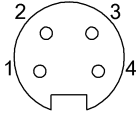

General data

Область применения	Рабочее напряжение
Разрешение на эксплуатацию/ конформность	cULus E~ WEEE

Material

Материал держателя контактов	PUR
Материал контактов	Латунь
Материал корпуса	PUR
Материал накидной гайки	литой под давлением цинковый сплав
Материал оболочки кабеля	ПВХ

Mechanical data

Длина кабеля L	5.00 m
Момент затяжки кабельного соединителя	1,5 Нм
Оболочка кабеля, цвет	желтый

Connector Drawings

Конт. 1: черный
Конт. 2: белый
Конт. 3: красный
Конт. 4: зеленый

Wiring Diagrams