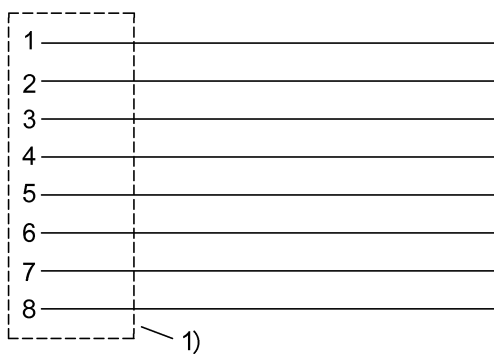

Remarks

Конструкция кабеля по UL-AWM 20549
Не содержит галоген согласно DIN-VDE 0472 часть 815
без содержания силикона
Невоспламеняемость по UL FT2
Степень защиты по IEC 60529, только в свинченном состоянии с ответной частью
Экранирование 360° через гайку с прямой накаткой

Connector Drawings

Конт. 1: желтый
Конт. 2: серый
Конт. 3: розовый
Конт. 4: красный
Конт. 5: зеленый
Конт. 6: синий
Конт. 7: коричневый
Конт. 8: белый

Wiring Diagrams

1) Экран на накидную гайку