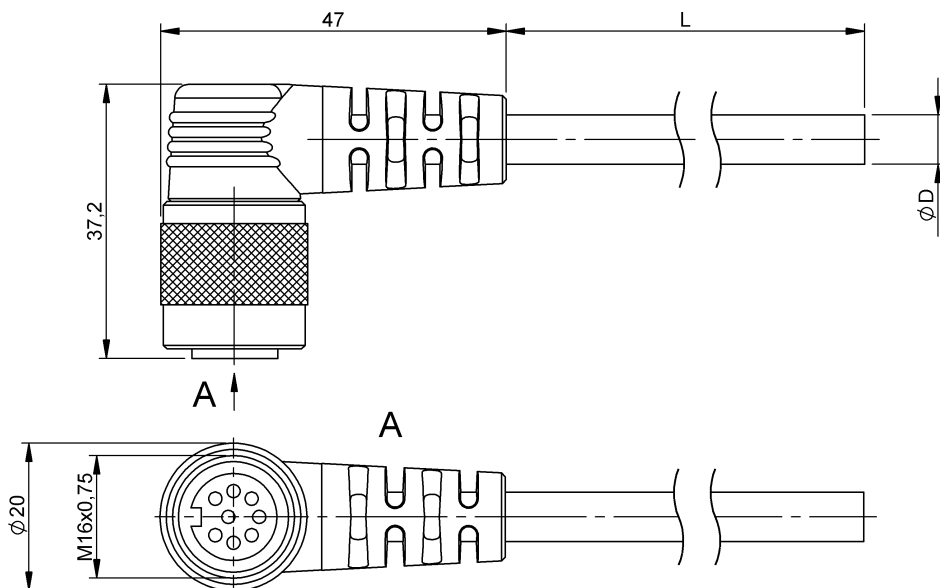

Провода с разъемами
BCC S528-0000-1Y-133-PS0825-150
 Код заказа: BCC0L2E

BALLUFF

5MM8
(CYJV CABLE ASSEMBLY)

Electrical connection

Диаметр кабеля D	6.00 mm ±0.15 mm
Кабель	PUR экранир. черный, 15.00 м, пригодность для тяговых цепей
Кабель, радиус изгиба мин., гибкая прокладка	10 x D
Кабель, радиус изгиба мин., фиксированная прокладка	5 x D
Кабель, циклы изгиба, мин	2 млн.
Количество контактов	8
Количество проводников	8
Конфигурация штекера	угловой
Разъем	M16x0.75-Female, angled, 8-pin
Сечение проводника	0.25 mm ²
Система	подготовл.

Electrical data

Номинальный ток (40 °C)	5.0 A
Рабочее напряжение U _b	60 VDC / 60 VAC
Структура проводников	4x2 витые пары

Environmental conditions

Степень защиты	IP67
Температура кабеля, гибкая прокладка	-25...80 °C
Температура кабеля, тяговая цепь	-25...60 °C
Температура кабеля, фиксированная прокладка	-50...80 °C

Mechanical data

Длина кабеля L	15.00 м
Момент затяжки кабельного соединителя	0,6 Нм
Оболочка кабеля, цвет	черный
Свойства кабеля	пригодность для тяговых цепей
Скорость перемещения, макс., тяговая цепь	200 м/мин
Ускорение, макс., тяговая цепь	5 м/с ²
Ход перемещения по вертикали, макс., тяговая цепь	2 м
Ход перемещения по горизонтали, макс., тяговая цепь	5 м