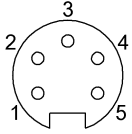

General data

Область применения	Рабочее напряжение
Разрешение на эксплуатацию/ конформность	cULus E~ WEEE

Material

Материал держателя контактов	PUR
Материал контактов	Латунь
Материал корпуса	PUR
Материал накидной гайки	литой под давлением цинковый сплав
Материал оболочки кабеля	ПВХ

Mechanical data

Длина кабеля L	60.00 m
Момент затяжки кабельного соединителя	1,5 Нм
Оболочка кабеля, цвет	желтый

Connector Drawings

- Конт. 1: черный
- Конт. 2: синий
- Конт. 3: зеленый/желтый
- Конт. 4: коричневый
- Конт. 5: белый