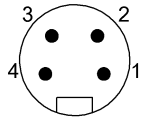

General data

Область применения	Рабочее напряжение
Разрешение на эксплуатацию/ конформность	cULus E~ WEEE

Material

Материал держателя контактов	PUR
Материал контактов	Латунь
Материал корпуса	PUR
Материал накидной гайки	литой под давлением цинковый сплав
Материал оболочки кабеля	ПВХ

Mechanical data

Длина кабеля L	10.00 m
Момент затяжки кабельного соединителя	1,5 Нм
Оболочка кабеля, цвет	желтый

Connector Drawings

Конт. 1: черный
Конт. 2: белый
Конт. 3: красный
Конт. 4: зеленый

Wiring Diagrams