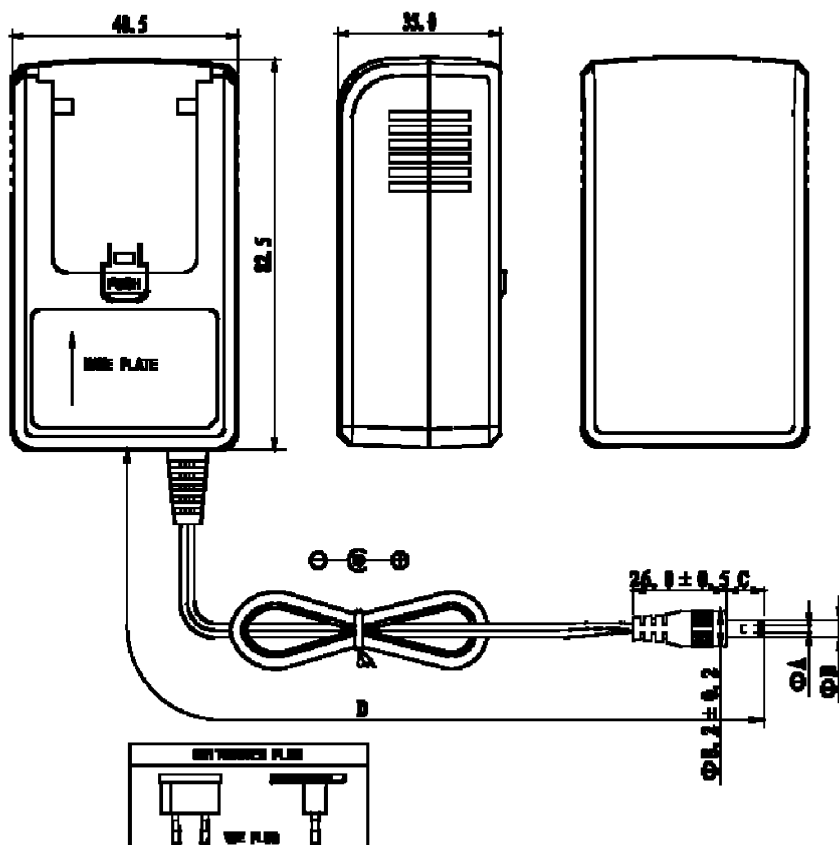

Сверхвысокие частоты (860...960 МГц)
BAE PS-XA-1W-05-030-707-CX-04
 Код заказа: BAM036F

BALLUFF

UL US LISTED
 PROCESS CONTROL
 EQUIPMENT E227256

CCC
 A 001175

Electrical data

Входное напряжение	900...2466
Выходное напряжение	5.2 В=
Номинальное напряжение	3.7 VDC
Рабочая частота	47...63 Гц