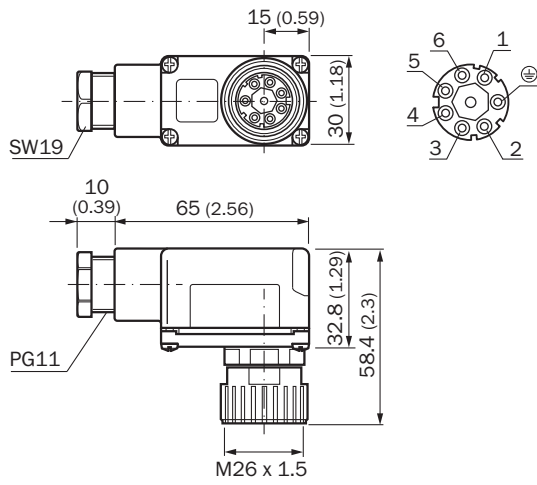

Габаритный чертеж (Размеры, мм)