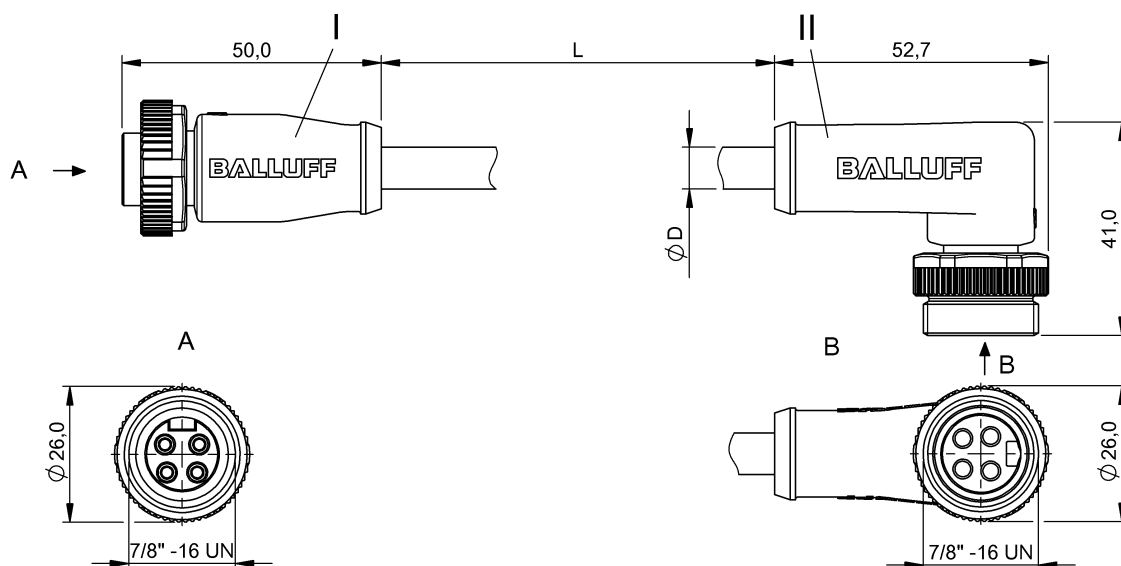

Соединительные провода
BCC A314-A324-30-304-VX44W6-350
 Код заказа: BCC0EEK

BALLUFF

4MT5
(CYJV CABLE ASSEMBLY)

Electrical connection

Диаметр кабеля D	10.67 mm \pm 0.25 mm
Кабель	ПВХ желтый, 35.00 m
Количество проводников	4
Разъем 1	7/8"-Гнездо, прямой, 4--конт.
Разъем 2	7/8"-Штекер, угловой, 4--конт.
Сечение проводника	16 AWG
Система	с бесшовной экструд. оболочкой/с бесшовной экструд. оболочкой

Electrical data

Номинальный ток (40 °C)	10.0 A
Провод, номинальное напряжение =, макс.	600 V
Провод, номинальное напряжение ~, макс.	600 V
Рабочее напряжение Ub	300 VDC / 300 VAC

Environmental conditions

Степень защиты	IP67, IP68/IP67, IP68
Температура кабеля, фиксированная прокладка	-40...105 °C

Remarks

Простой кабель: ПВХ, допуск UL, 16/4 ST00W/ST00W CSA 105°C 600 В
 Степень защиты по IEC 60529, только в свинченном состоянии с ответной частью

Mechanical data

Длина кабеля L	35.00 m
Момент затяжки кабельного соединителя	1,5 Нм / 1,5 Нм
Оболочка кабеля, цвет	желтый

Connector Drawings

I

Конт. 1: коричневый

Конт. 2: белый

Конт. 3: синий

Конт. 4: черн.