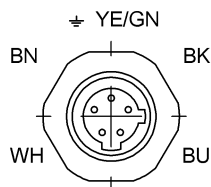

1) Опорная кромка, 2) Марк. Безопасн. точка переключения, 3) Функциональный индикатор FC

Display/Operation

Индикация функций 1. Точка переключения: FC - 6...
24 В

Electrical connection

Разъем Фланцевый штекер M12x1, 5-контактный
Тип разъема 1. Точка переключения:
Штекерный разъем

Кулачковые выключатели
BNS 813-FK-60-186-FC-S80R
 Код заказа: BNS04P5

BALLUFF

Mechanical data

Количество точек переключения	1 шарик
Направление приближения	продольно, параллельно привинчиваемой поверхности
Переключающий элемент	1. Точка переключения: BSE 85
Расстояние от кулачка до опорной кромки	1. Точка переключения: 4.50...5.00 mm
Скорость трогания с места	1. Точка переключения: 10 m/ min

1-я точка переключения: шар

Range/Distance

Воспроизводимость

1. Точка переключения: ± 0.02
mm

Connector Drawings

Вид в сторону штекера

Wiring Diagrams