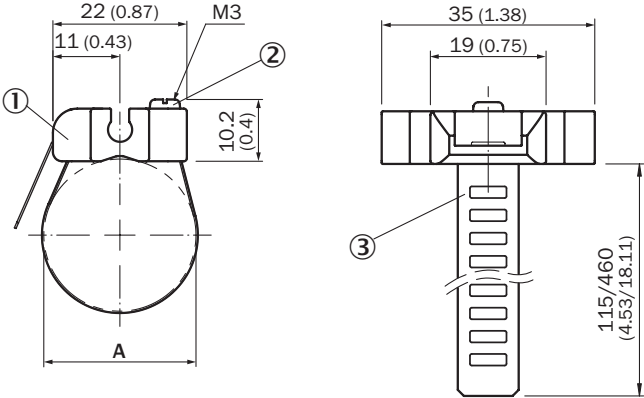

BEF-KHZ-RC1-130

SICK
Sensor Intelligence.

Информация для заказа

Тип	Артикул
BEF-KHZ-RC1-130	2077686

Другие варианты исполнения устройства и аксессуары → www.sick.com/

Подробные технические данные

Технические характеристики

Группа принадлежностей	Крепления для магнитных датчиков для пневмоцилиндров
Серия принадлежностей	Для круглых цилиндров
Предназначено для	C-паз
Материал	Нержавеющая сталь, Алюминий
Единица упаковки	1 шт.
Описание	Крепежный захват на круглый цилиндр диаметром 1...130 мм, окружающая температура от -30 до 80 °C, совместим с MZC1, RZC1 и MZ2Q-C

Габаритный чертеж (Размеры, мм)

- ① Адаптер датчика с С-пазом для круглых цилиндров
- ② Крепежный винт
- ③ Стяжная лента

2077673	BEF-KHZ-RC1-25	8 ... 25
2077672	BEF-KHZ-RC1-130	8 ... 130

ОБЗОР КОМПАНИИ SICK