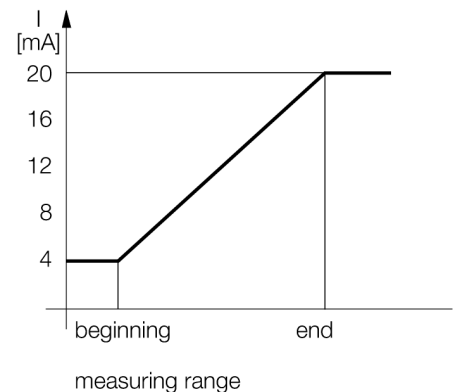

Тип	T30UX1B W/30
Идент. №	3080485
Функция	диффузионный ультразвуковой датчик
Диапазон	300...2000 мм
Ультразвуковая частота	174 кГц
Повторяемость	≤ ± 1 мм
Длины кромок номинального привода	100 мм
Рабочее напряжение	10...30 В =
Сопротивление нагрузки	≤ 1000 Ом
Время отклика типовое	92 мс
Задержка готовности	500 мс
Токовый выход	4...20 мА
Гистерезис	≤ 3 мм
Защита от короткого замыкания	да/ Циклический
Защита от обратной полярности	Полный
Защита от обрыва	да
Конструкция	Цилиндр с резьбой, T30U
Направление излучения	прямой
Размеры	45 x Ø 40 мм
Материал корпуса	Пластмасса, Полиэстер
Материал звукового преобразователя	пластмасса, эпоксидная смола и полиуретан
Электрическое подключение	Кабель, 9 м
Степень защиты	IP67
Температура окружающей среды	-40...+70 °C
Approvals	Сертификация CE, cULus
Индикатор рабочего напряжения	светодиод
Object detected	LED, красный