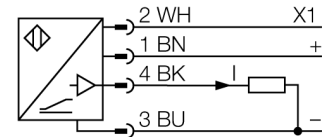

Принцип действия

Ультразвуковые датчики детектируют множество различных объектов бесконтактным способом с помощью ультразвуковых волн. Не имеет значения, является ли объект прозрачным или светонепроницаемым, металлическим или неметаллическим, имеет ли жидкую, твердую или порошкообразную консистенцию. Даже условия окружающей среды, такие как капельный туман, пыль или дождь, также практически не влияют на функционирование датчиков.