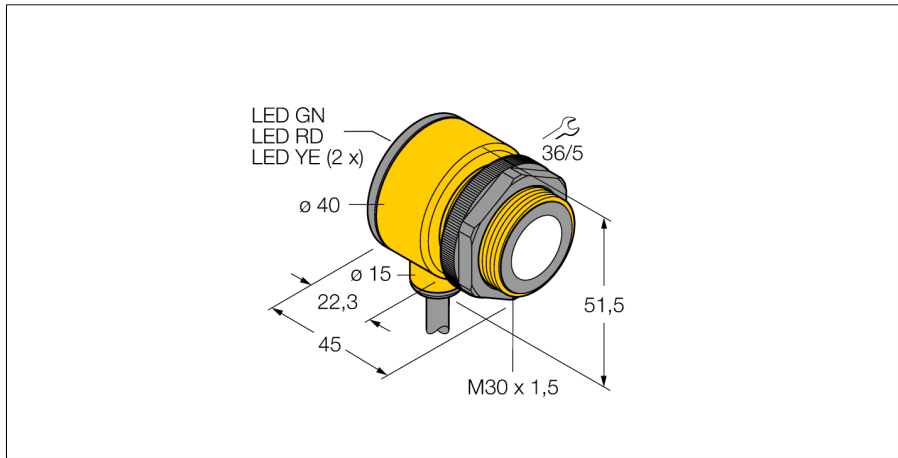

Ультразвуковой датчик диффузионный датчик T30UX1B W/30

- Компактное исполнение
- Кабель, 4-конт., 9 м
- Аналоговый выход 4...20 мА
- Время отклика настраивается
- Интегрированная температурная компенсация
- Выбор диапазона кнопкой обучения
- Зона отсутствия приема: 20 м
- Диапазон: 200 мм

Тип	T30UX1B W/30
Идент. №	3080485
Функция	диффузионный ультразвуковой датчик
Диапазон	300...2000 мм
Ультразвуковая частота	174 кГц
Повторяемость	≤ ± 1 мм
Длины кромок номинального привода	100 мм
Рабочее напряжение	10...30 В =
Сопротивление нагрузки	≤ 1000 Ом
Время отклика типовое	92 мс
Задержка готовности	500 мс
Токовый выход	4...20 мА
Гистерезис	≤ 3 мм
Защита от короткого замыкания	да/ Циклический
Защита от обратной полярности	Полный
Защита от обрыва	да
Конструкция	Цилиндр с резьбой, T30U
Направление излучения	прямой
Размеры	45 x Ø 40 мм
Материал корпуса	Пластмасса, Полиэстер
Материал звукового преобразователя	пластмасса, эпоксидная смола и полиуретан
Электрическое подключение	Кабель, 9 м
Степень защиты	IP67
Температура окружающей среды	-40...+70 °C
Approvals	Сертификация CE, cULus
Индикатор рабочего напряжения	светодиод
Object detected	LED, красный

Ультразвуковой датчик
диффузионный датчик
T30UX1B W/30

Аксессуары

Наименование	Идент. №		Чертеж с размерами
SMB30A	3032723	Монтажный кронштейн, прямоугольный, нерж. сталь, для датчиков с резьбой 30 мм	
SMB30FAM10	3011185	Монтажный кронштейн, нерж. сталь, для резьбы M10 x 1.5, длина резьбы 30 мм	
SMB30SC	3052521	Монтажный зажим, PBT черн., для датчиков с резьбой 30 мм, поворотный	